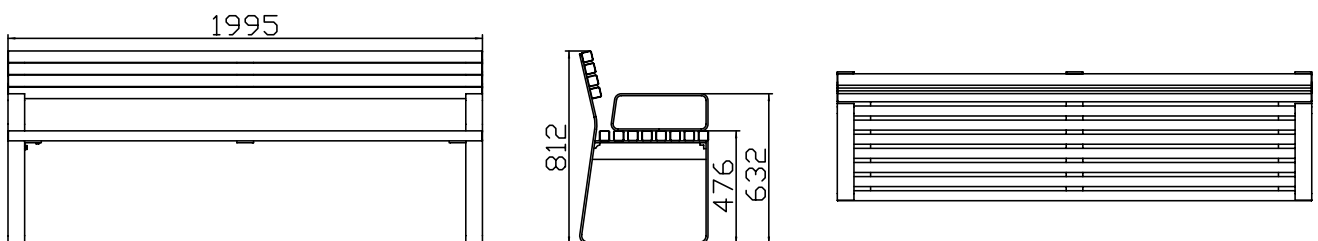

Prima soffo

PRODUKT

SOFFA EXTERY PRIMA

MATERIAL STOMME
MATERIAL SITS & RYGG
YTBEHANDLING
MONTAGE
VARIANTER

Varmförsinkt stål.
Värmebehandlad(thermo) ask.
Stomme lackerad i valfri kulör.
Fristående på mark alt. Förankrad till mark eller ingjutningsgods.
Armstöd.