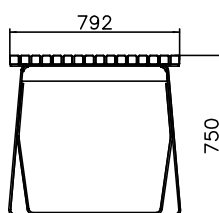

Prima bord

PRODUKT

BORD EXTERY PRIMA

MATERIAL STOMME

Varmförzinkat stål.

MATERIAL SITS & RYGG

Värmebehandlad(thermo) ask.

YTBEHANDLING

Stomme lackerad i valfri kulör.

MONTAGE

Fristående på mark alt. Förankrad till mark eller ingjutningsgods.

VARIANTER

Armstöd.