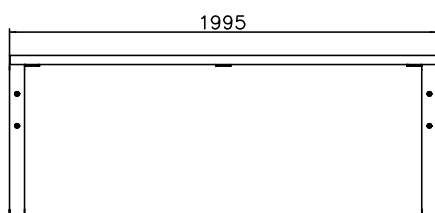

Prima bord

PRODUKT

BORD EXTERY PRIMA

MATERIAL STOMME

Varmförzinkat stål.

MATERIAL SITS & RYGG

Värmebehandlad(thermo) ask.

YTBEHANDLING

Stomme lackerad i valfri kulör.

MONTAGE

Fristående på mark alt. Förankrad till mark eller ingjutningsgods.

VARIANTER

Armstöd.