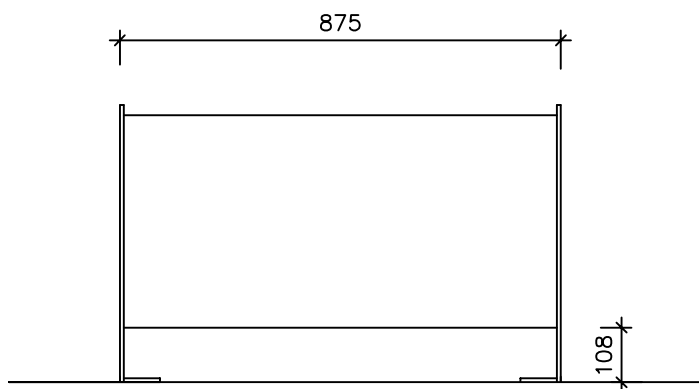

KNM MÖBELSERIE: PARKEN - PLANTERINGSKÄRL 1

PLAN - PLANTERINGSKÄRL 1

VY - PLANTERINGSKÄRL 1

GAVEL - PLANTERINGSKÄRL 1

SEKTION - PLANTERINGSKÄRL 1

DESIGN: OLLE ANDERSON/OVE JONSSON ©
SKALA 1:15 (A3) - 01 03 2015