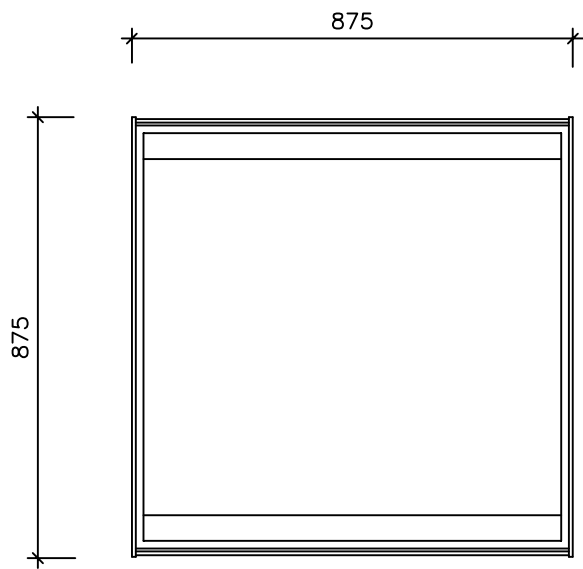

KNM MÖBELSERIE: PARKEN - PLANTERINGSKÄRL 1

PLAN - PLANTERINGSKÄRL 1

VY - PLANTERINGSKÄRL 1

GAVEL - PLANTERINGSKÄRL 1

SEKTION - PLANTERINGSKÄRL 1

DESIGN: OLLE ANDERSON/OVE JONSSON ©
SKALA 1:15 (A3) - 01 03 2015