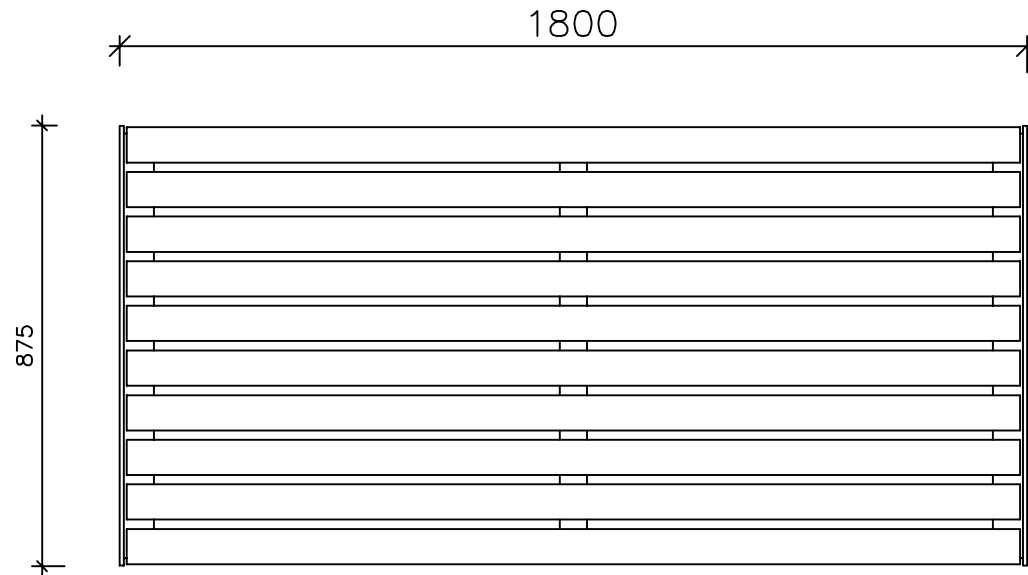

# KNM MÖBELSERIE: PARKEN - BÄNK

PLAN - BÄNK

VY - BÄNK

GAVEL - BÄNK

SEKTION - BÄNK

DESIGN: OLLE ANDERSON/OVE JONSSON ©  
SKALA 1:15 (A3) - 01 03 2015