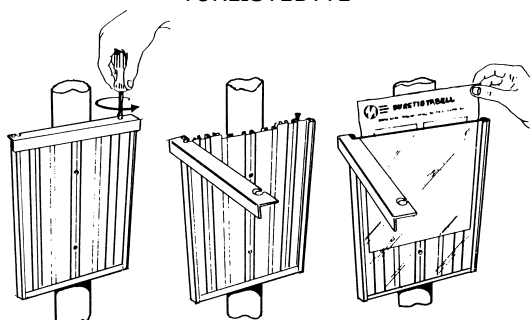

TL-kassetten

TURLISTEBYTE

MONTERINGSDETALJER

SH-klammer

Fästvinklar

Paratfäste

Karusellfäste för 2, 3 respektive 4 kassetter

PRODUKT

KNM TL-kassetten

MATERIAL YTBEHANDLING INSTALLATION BYTE AV INFO

Aluminiumprofil med skyddsglas av plast.
Naturanodiserad (aluminiumfärg). Eventuellt lackerad i valfri kulör.
Med fäste för stolpe, vägg eller karusellfäste.
Topplöck som låses med låsskruv.