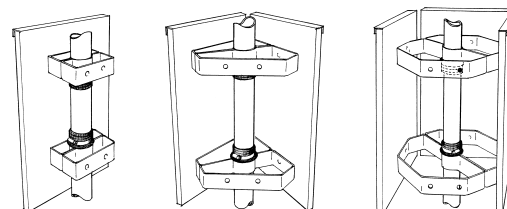

TL-kassetten

TURLISTEBYTE

MONTERINGSDETALJER

SH-klammer

Fästvinklar

Paratfäste

Karusellfäste för 2, 3 respektive 4 kassetter

PRODUKT

KNM TL-kassetten

MATERIAL YTBEHANDLING INSTALLATION BYTE AV INFO

Aluminiumprofil med skyddsglas av plast.
Naturanodiserad (aluminiumfärg). Eventuellt lackerad i valfri kulör.
Med fäste för stolpe, vägg eller karusellfäste.
Topplöck som låses med låsskruv.