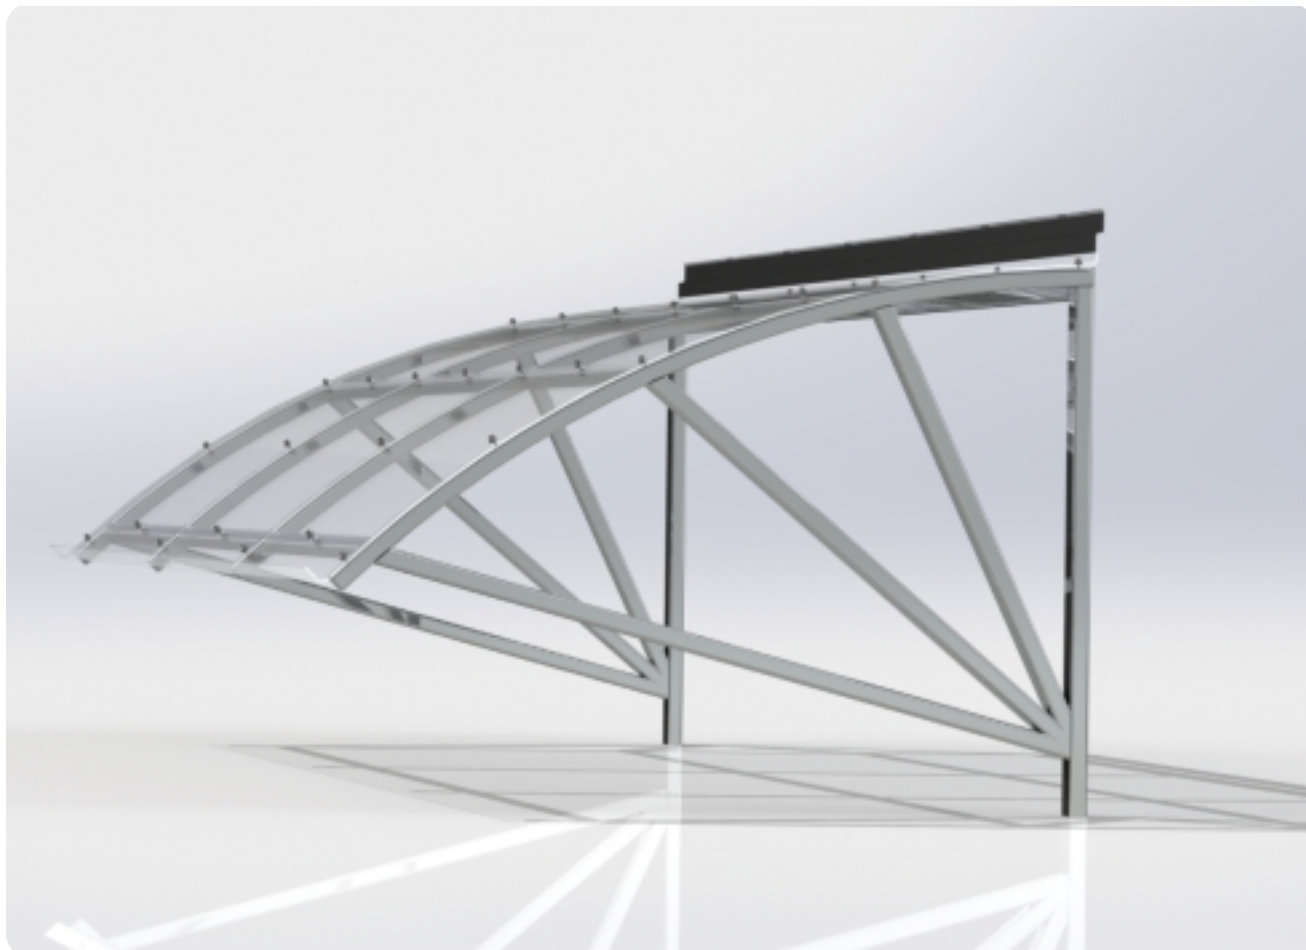

Ludvika

PRODUKT

Entrétak LUDVIKA

**MATERIAL
YTBEHANDLING
MATERIAL
LEVERANS
VARIANTER**

Stålprofiler.
Varmförzinkat. Lackerat i önskad kulör.
Tak av homogen polykarbonat.
Fabriksmonterad.
Andra storlekar. Annat takmaterial.