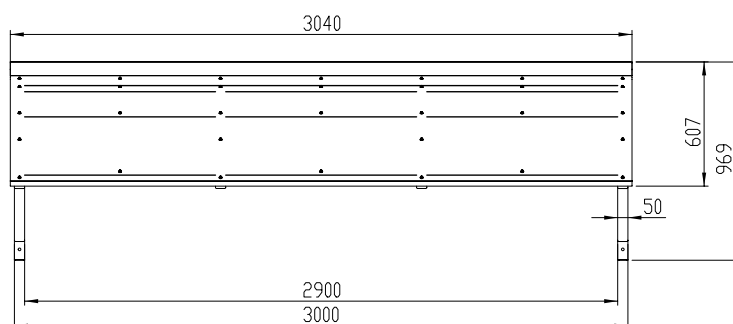

Enkel pulpet

**PRODUKT**

Entrétak ENKEL PULPET

**MATERIAL
YTBEHANDLING
MATERIAL
LEVERANS
VARIANTER**

Aluminiumprofiler.
Naturanodisering alternativt lackerat RAI 9005 svart.
Tak av rökfärgad kanalplast.
Fabriksmonterad.
Andra storlekar. Annat takmaterial. Annan kulör.