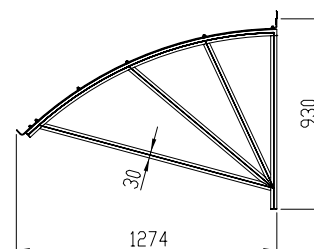

Enkel pulpet

**PRODUKT**

Entrétak ENKEL PULPET

**MATERIAL
YTBEHANDLING
MATERIAL
LEVERANS
VARIANTER**

Aluminiumprofiler.
Naturanodisering alternativt lackerat RAI 9005 svart.
Tak av rökfärgad kanalplast.
Fabriksmonterad.
Andra storlekar. Annat takmaterial. Annan kulör.