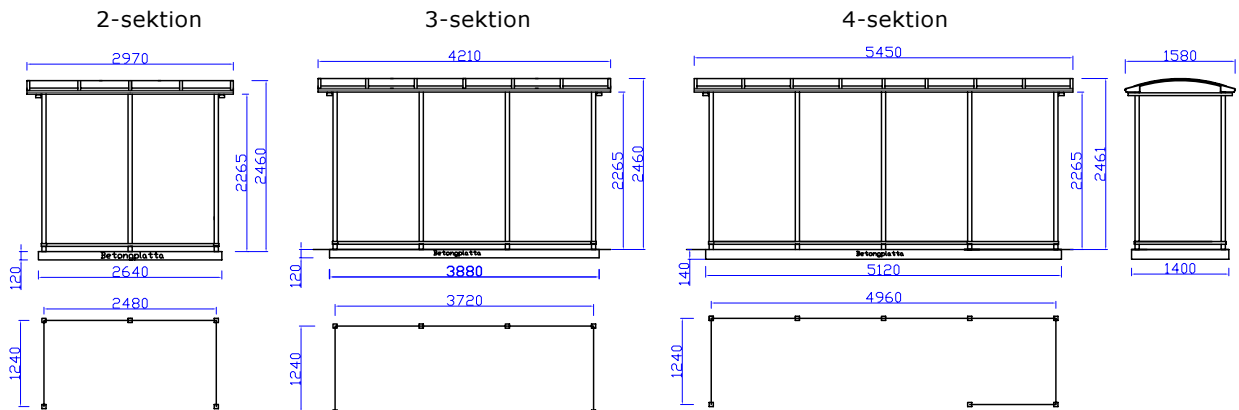

TILLBEHÖR

Bänk, ståstöd, belysning, infotavla, papperskorg, askkopp, infavärme mm