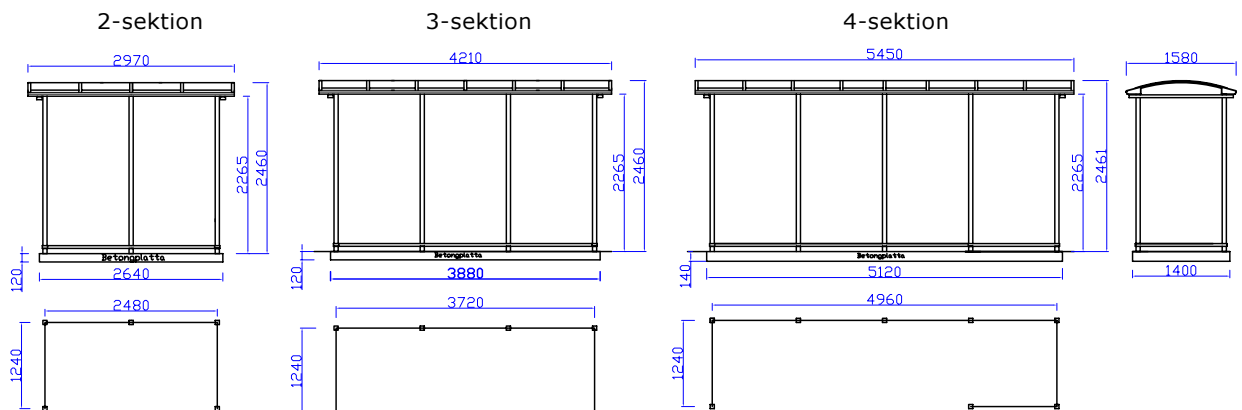

LEVERANS

Fabriksmonterad eller byggsats.

VARIANTER

Hela glas utan spröjs. Annan kulör på stomme. Annat tak- eller väggmaterial.

TILLBEHÖR

Bänk, ståstöd, belysning, infotavla, papperskorg, askkopp, infavärme mm