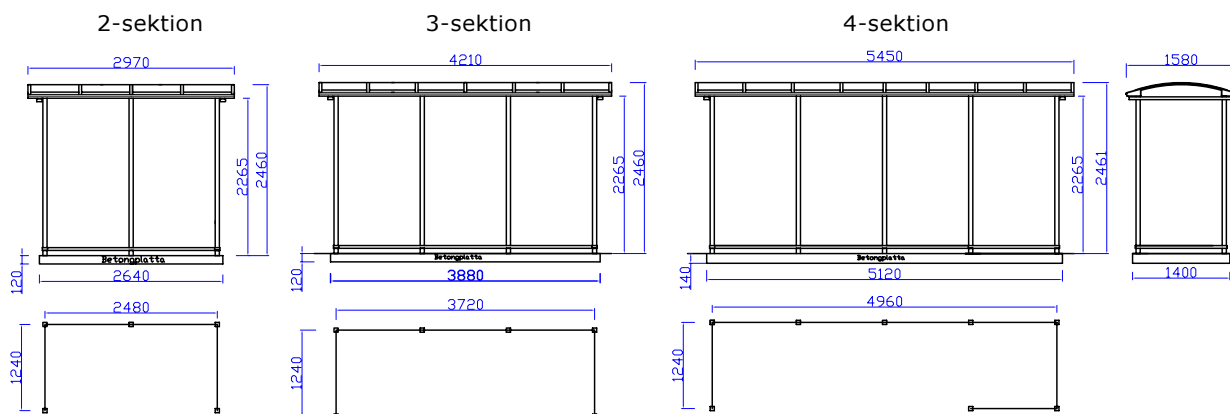

TILLBEHÖR

Bänk, ståstöd, belysning, infotavla, papperskorg, askkopp, infavärme mm