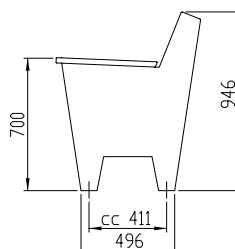

Soffa med armstöd

Parken möbelserie:

Soffa

Papperskorg
ca75 liter

Pollare

Belysnings-
pollare LED

Cykelställ

Räcke med följare