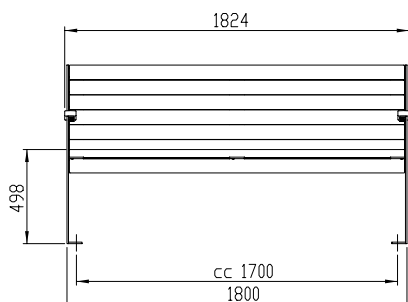

Parken

PRODUKT

Parken möbelserie, design Olle Anderson & Ove Johnsson

MATERIAL STOMMAR MATERIAL SITS & RYGG MONTAGE I SERIEN INGÅR:

Stål. Corten, varmförzinkat eller lackerat.
Oljebehandlad sibirisk Lärk som standard. Andra träslag efter förfrågan.
Fotplattor för bultning eller nedgjutning alternativt fristående.
Soffa, bänk, stol, pall, papperskorg, askfat, hundsopor, pollare, belysningspollare, cykelställspollare, räcke med följare och räcke med spjälor, trädskydd och planteringskärl i två storlekar.

Soffa med armstöd