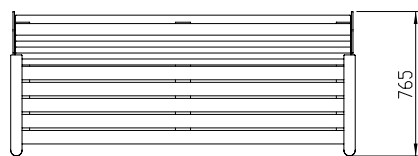

Parken

PRODUKT

Parken möbelserie, design Olle Anderson & Ove Johnsson

MATERIAL STOMMAR MATERIAL SITS & RYGG MONTAGE I SERIEN INGÅR:

Stål. Corten, varmförzinkat eller lackerat.
Oljebehandlad sibirisk Lärk som standard. Andra träslag efter förfrågan.
Fotplattor för bultning eller nedgjutning alternativt fristående.
Soffa, bänk, stol, pall, papperskorg, askfat, hundsopor, pollare, belysningspollare, cykelställspollare, räcke med följare och räcke med spjälor, trädskydd och planteringskärl i två storlekar.