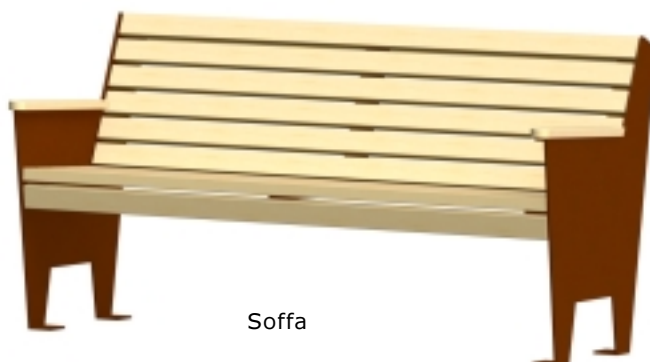

Parken möbelserie:

Soffa