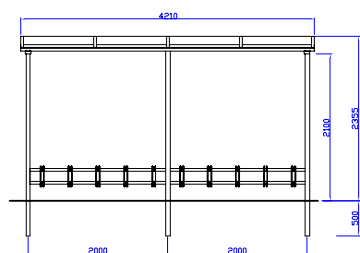

STOMME YTBEHANDLING TAKMATERIAL GRUNDLÄGGNING LEVERANS VARIANTER TILLBEHÖR

Aluminiumprofiler.
Naturanodisering, lack RAL 9005 svart eller annan valfri kulör.
Kanalplast rökfärgad.
Ben för nedgjutning alt. med fotplattor för bultning.
Byggsats alt. fabriksmonterad på betongplatta.
Andra cc mellan cyklarna än standard 400mm.
Väggar, låsanordning mm

10 platser