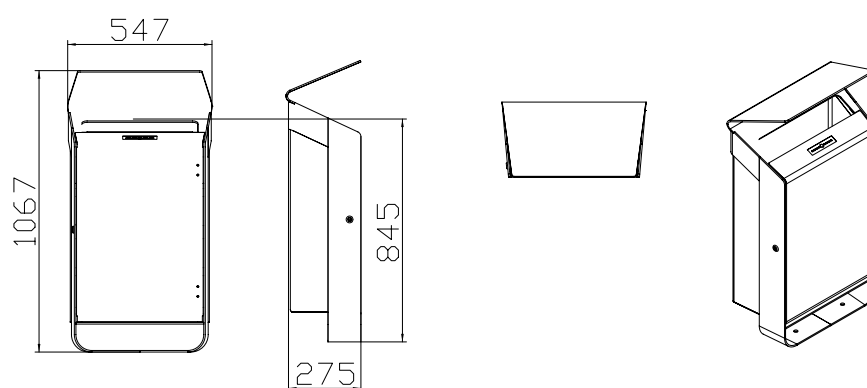

# Nove

**PRODUKT** Papperskorg NOVE

**MATERIAL** Förzinkad och pulverlackerad plåt med rostfria detaljer.  
**YTBEHANDLING** Pulverlackerad.

**INSTALLATION** Betongfot. Förankring till befintlig mark. Betongfot och nedgjutningsdetaljer.  
**TÖMMNING** Låsbar dörr, hållare för platsäck. Separat askfat.